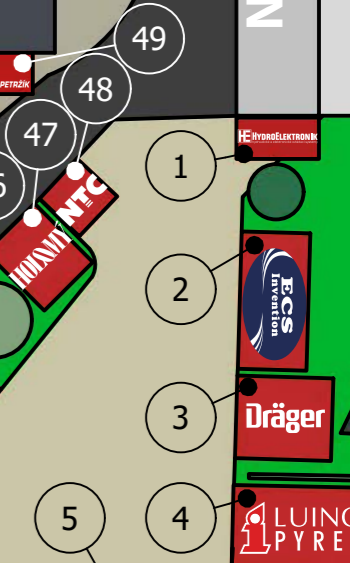

VSTUP
VJEZD

PARKOVIŠTĚ
EXPONÁTŮ
Z DYNAMICKÉ
UKÁZKY

JIČÍNSKÝ VELETRH 2024

DIVÁČKÝ STAN

WC

Pro informace k parkování otočte na druhou stranu

FIRMA	PLOCHA	FIRMA	PLOCHA	FIRMA	PLOCHA
1 HYDROELEKTRONIK s.r.o.	6x3 m	18 ROTHLEHNER pracovní plošiny s.r.o.	7x10 m	35 LIEBHERR-STAVEBNÍ STROJE CZ s.r.o.	7x7 m
2 ECS invention, spol.s.r.o.	5x10 m	19 CHARVÁT CTS a.s.	8x15 m	36 TERRAMET, spol. s r. o.	8x8 m
3 Dräger Safety, s.r.o.	7x6 m	20 MTM Tech, s.r.o. + RAMOS - KOO, s.r.o. + PAS Zábřeh na Moravě a. s.	11x20 m	37 EverLift spol. s r.o.	15x8 m
4 LUING PYREX, spol. s r.o.	10x6 m	21 FORNAL trading s.r.o.	10x20 m	38 ZEBRA Group s.r.o.	9x5 m
5 KOBIT Holding, s.r.o.		22 ProScan a.s.	4x7 m	39 SIMED s.r.o.	10x8 m
6 NORDSTAHL SERVIS s.r.o.	5x4,5 m	23 FOREST MERI s.r.o.	7x7 m	40 R ALTRA spol. s r.o.	7x6 m
7 HANES s.r.o. + VeaCom s.r.o.		24 SOVB CZ s.r.o.	5x7 m	41 NIPASS s.r.o.	8x8 m
8 SCANIA CZECH REPUBLIC s.r.o.	15x15 m	25 Makita, spol. s r.o.	4x7 m	42 I-TEC Czech, spol. s r.o.	
9 CONTSYSTEM s.r.o.	10x10 m	26 PELA s.r.o.	7x7 m	43 Seco Industries, s.r.o.	5x5 m
10 Unikont Group s.r.o.	11,5x15 m	27 UH CAR, s.r.o.	5x7 m	44 HIT HOFMAN, s.r.o.	3x2 m
11 VOP CZ, s.p.	6,5x10 m	28 SVAN Chrudim s.r.o.	7x7 m	45 ENERGY PRO s.r.o.	3x3 m
12 TATRA TRUCKS a.s.	15x10 m	29 ZÁLESÍ a.s.	8x4 m	46 Zbyněk Lazar s.r.o.	5x6 m
13 MAN Truck & Bus Czech Republic s.r.o.	18x20 m	30 STATECH s.r.o.	12x4 m	47 HOLOMÝ s.r.o.	4x4 m
14 CROY s.r.o.	10x15 m	31 AUTODRÁB, spol. s r.o.	10x7 m	48 NTC STAVEBNÍ TECHNIKA spol. s r.o.	6x3 m
15 PROF AUTO CZ a.s.	7x20 m	32 Avistech s.r.o.	6x8 m	49 STRÁNSKÝ A PETRŽÍK, PNEUMATICKÉ VÁLCE, spol. s r.o.	6x3 m
16 F TRUCKS a.s.	10x20 m	33 TOPAGRI s.r.o.	5x7 m		
17 ITTEC, s.r.o.	8x20 m	34 A-TEC servis s.r.o. + Autodoprava Řehák s.r.o.	11x8 m		

Vystavatelé bez výstavní plochy: Hermann Paus Maschinenfabrik GmbH

PARKOVÁNÍ MIMO VYZNAČENÉ PLOCHY JE ZAKÁZÁNO!