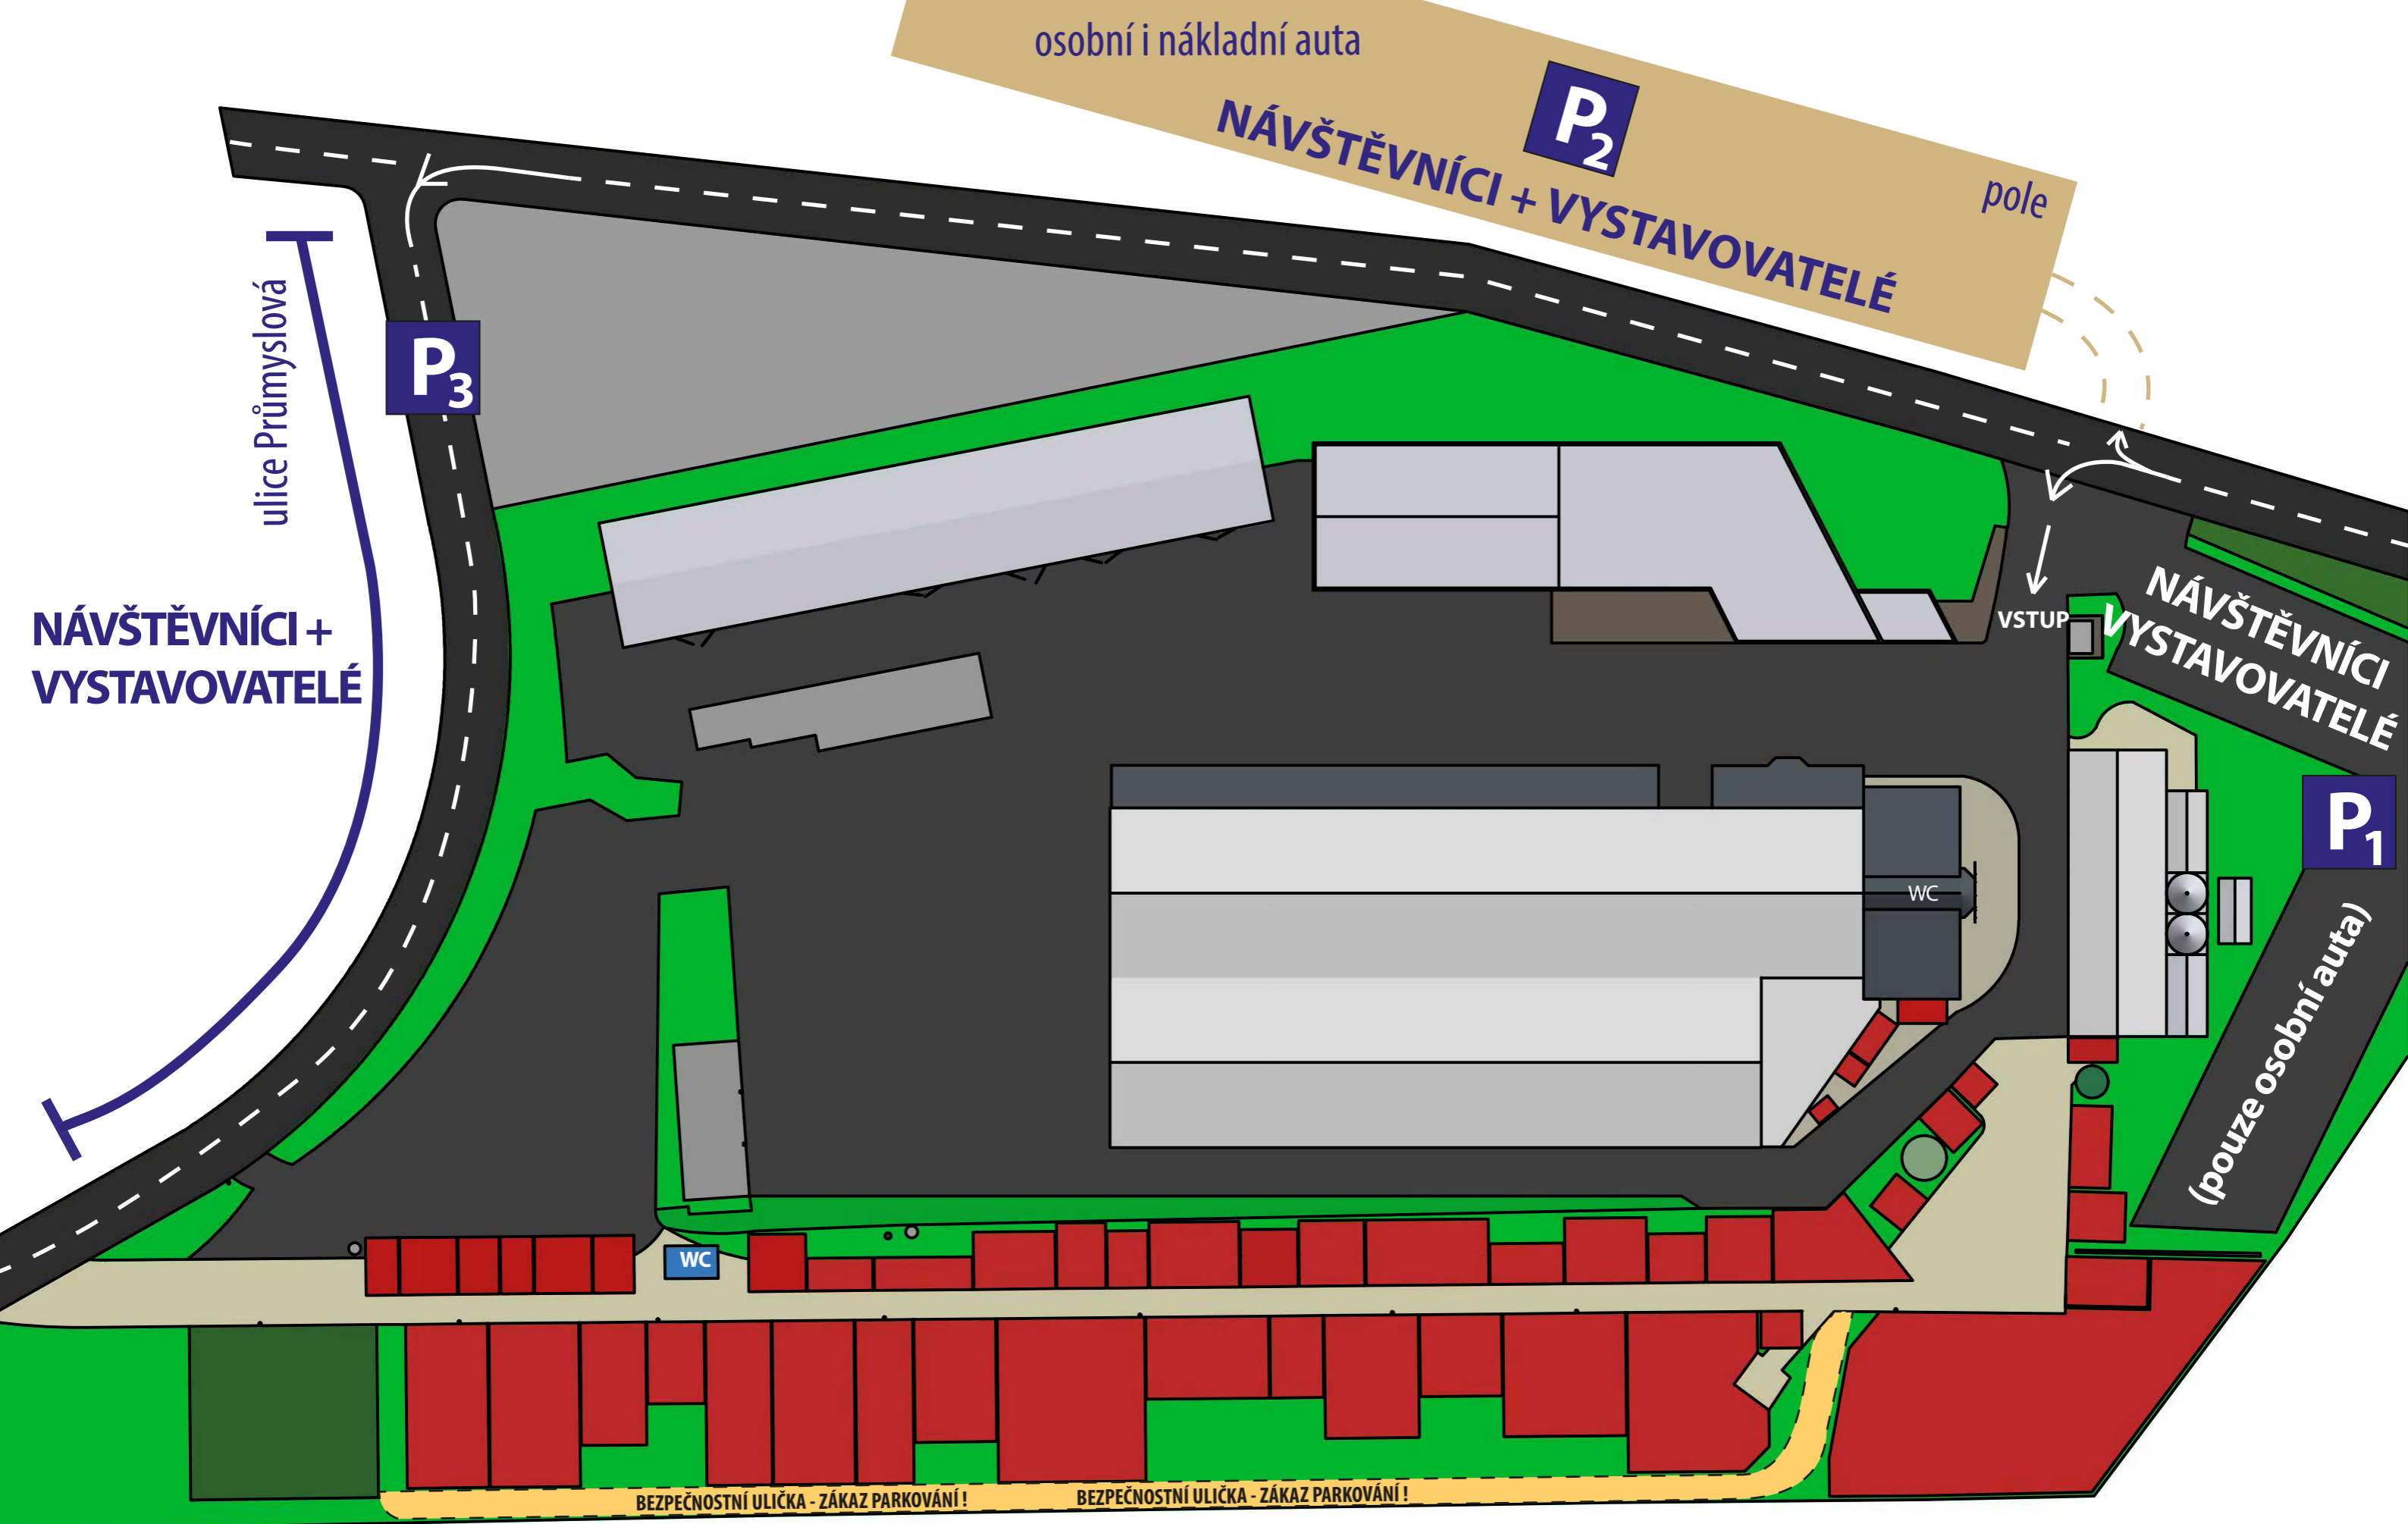

VSTUP
VJEZD

PARKOVIŠTĚ
EXPONÁTŮ
Z DYNAMICKÉ
UKÁZKY

JIČÍNSKÝ VELETRH 2024

DIVÁČKÝ STAN

WC

Pro informace k parkování otočte na druhou stranu

FIRMA	PLOCHA	FIRMA	PLOCHA	FIRMA	PLOCHA
1 HYDROELEKTRONIK s.r.o.	6x3 m	18 ROTHLEHNER pracovní plošiny s.r.o.	7x10 m	35 LIEBHERR-STAVEBNÍ STROJE CZ s.r.o.	7x7 m
2 ECS invention, spol.s.r.o.	5x10 m	19 CHARVÁT CTS a.s.	8x15 m	36 TERRAMET, spol. s r. o.	8x8 m
3 Dräger Safety, s.r.o.	7x6 m	20 MTM Tech, s.r.o. + RAMOS - KOO, s.r.o. + PAS Zábřeh na Moravě a. s.	11x20 m	37 EverLift spol. s r.o.	15x8 m
4 LUING PYREX, spol. s r.o.	10x6 m	21 FORNAL trading s.r.o.	10x20 m	38 ZEBRA Group s.r.o.	9x5 m
5 KOBIT Holding, s.r.o.		22 ProScan a.s.	4x7 m	39 SIMED s.r.o.	10x8 m
6 NORDSTAHL SERVIS s.r.o.	5x4,5 m	23 FOREST MERI s.r.o.	7x7 m	40 R ALTRA spol. s r.o.	7x6 m
7 HANES s.r.o. + VeaCom s.r.o.		24 SOVB CZ s.r.o.	5x7 m	41 NIPASS s.r.o.	8x8 m
8 SCANIA CZECH REPUBLIC s.r.o.	15x15 m	25 Makita, spol. s r.o.	4x7 m	42 I-TEC Czech, spol. s r.o.	
9 CONTSYSTEM s.r.o.	10x10 m	26 PELA s.r.o.	7x7 m	43 Seco Industries, s.r.o.	5x5 m
10 Unikont Group s.r.o.	11,5x15 m	27 UH CAR, s.r.o.	5x7 m	44 HIT HOFMAN, s.r.o.	3x2 m
11 VOP CZ, s.p.	6,5x10 m	28 SVAN Chrudim s.r.o.	7x7 m	45 ENERGY PRO s.r.o.	3x3 m
12 TATRA TRUCKS a.s.	15x10 m	29 ZÁLESÍ a.s.	8x4 m	46 Zbyněk Lazar s.r.o.	5x6 m
13 MAN Truck & Bus Czech Republic s.r.o.	18x20 m	30 STATECH s.r.o.	12x4 m	47 HOLOMÝ s.r.o.	4x4 m
14 CROY s.r.o.	10x15 m	31 AUTODRÁB, spol. s r.o.	10x7 m	48 NTC STAVEBNÍ TECHNIKA spol. s r.o.	6x3 m
15 PROF AUTO CZ a.s.	7x20 m	32 Avistech s.r.o.	6x8 m	49 STRÁNSKÝ A PETRŽÍK, PNEUMATICKÉ VÁLCE, spol. s r.o.	6x3 m
16 F TRUCKS a.s.	10x20 m	33 TOPAGRI s.r.o.	5x7 m		
17 ITTEC, s.r.o.	8x20 m	34 A-TEC servis s.r.o. + Autodoprava Řehák s.r.o.	11x8 m		

Vystavatelé bez výstavní plochy: Hermann Paus Maschinenfabrik GmbH

PARKOVÁNÍ MIMO VYZNAČENÉ PLOCHY JE ZAKÁZÁNO!