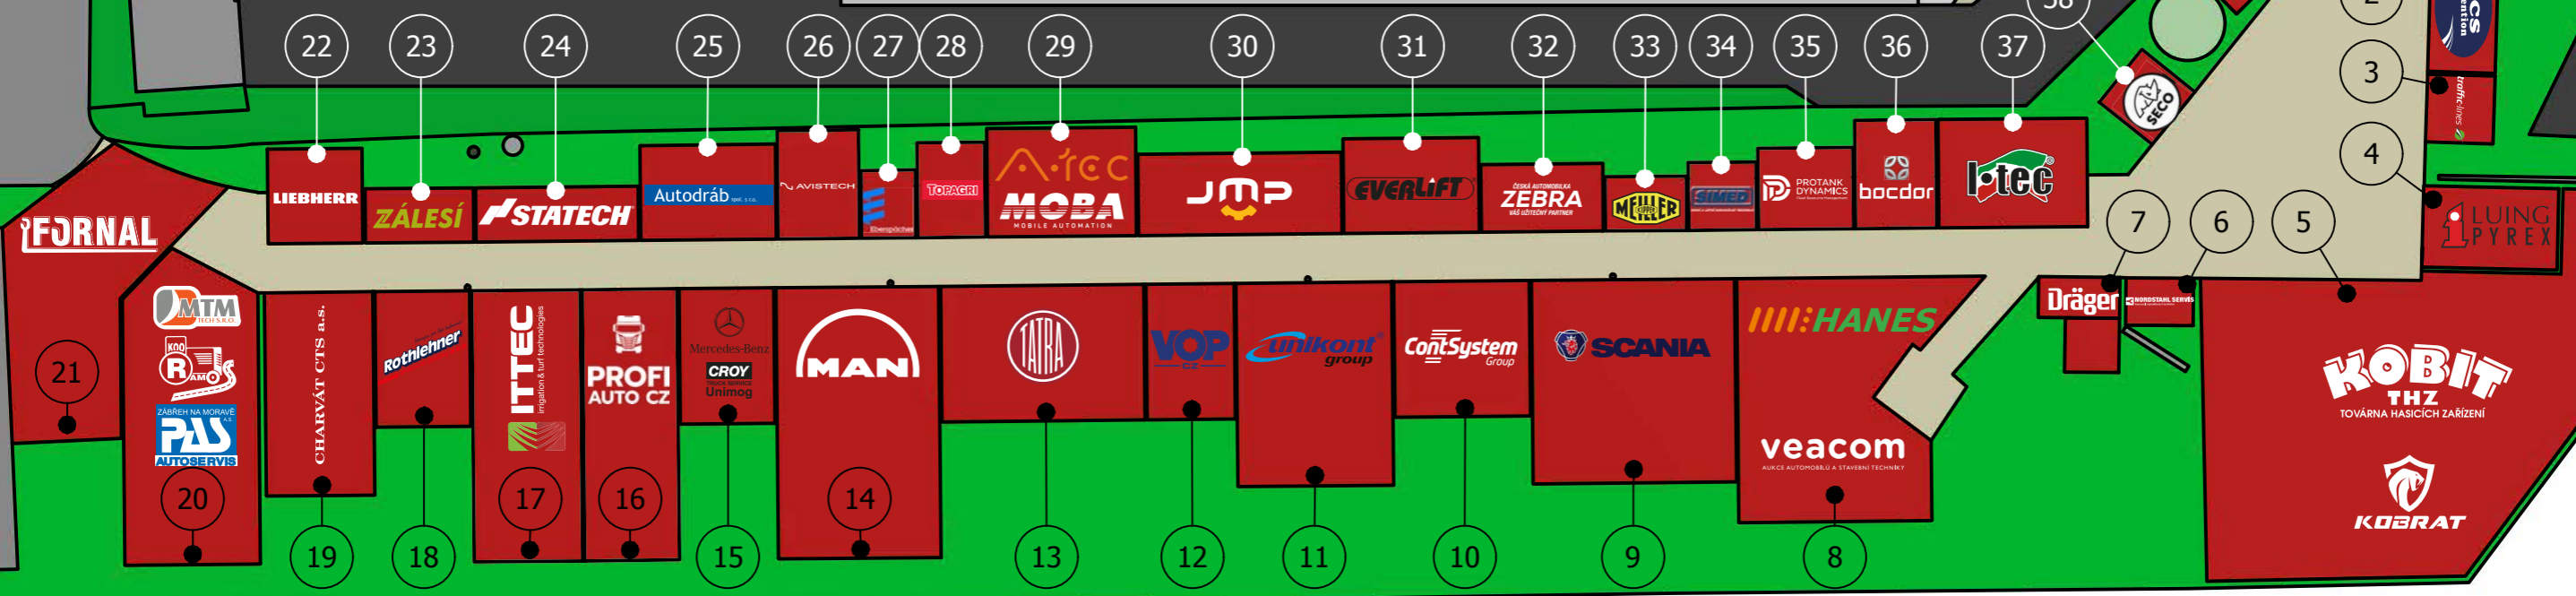

VSTUP
VJEZD

PARKOVIŠTĚ
EXPONÁTŮ
Z DYNAMICKÉ
UKÁZKY

JIČÍNSKÝ VELETRH 2023

DIVÁČKÝ STAN

FIRMA	PLOCHA	FIRMA	PLOCHA	FIRMA	PLOCHA
1 HYDROELEKTRONIK s.r.o. + KOBIT, spol. s r.o.	6x3 m 16	31 PROFI AUTO CZ a.s.	7x20 m 31	15 CROY s.r.o.	7x10 m 30
2 ECS invention, spol.s.r.o.	5x10 m 17	32 ITTEC, s.r.o.	8x20 m 32	16 PROFI AUTO CZ	12x20 m 29
3 tl traffic-lines GmbH	5x5 m 18	33 ROTHLEHNER pracovní plošiny s.r.o.	7x10 m 33	17 ITTEC	11,5x15 m 26
4 LUING PYREX, spol. s r.o.	10x6 m 19	34 CHARVÁT CTS a.s.	8x15 m 34	18 Rothlehn	6,5x10 m 27
5 KOBIT - THZ CZ s.r.o. + KOBRAT s.r.o.	20	35 MTM Tech, s.r.o. + RAMOS - KOO, s.r.o. + PAS Zábřeh na Moravě a. s.	35	19 CHARVÁT CTS a.s.	5x3,5 m 21
6 NORDSTAHL SERVIS s.r.o.	5x3,5 m 21	36 FURNAL trading s.r.o.	36	20 PAS Zábřeh na Moravě a. s.	6x3 m 22
7 Dräger Safety, s.r.o.	6x3 m 22	37 Liebherr-Stavební stroje CZ s.r.o.	7x7 m 37	21 FURNAL	6x3 m 22
8 HANES s.r.o. + VeaCom s.r.o.	23	38 ZÁLESÍ a.s.	8x4 m 38	22 LIEBHERR	7x7 m 37
9 SCANIA CZECH REPUBLIC s.r.o.	15x15 m 24	39 STATECH s.r.o.	12x4 m 39	23 ZÁLESÍ	8x4 m 38
10 CONTSYSTEM s.r.o.	10x10 m 25	40 AUTODRÁB, spol. s r.o.	7x10 m 40	24 STATECH	12x4 m 39
11 Unikont Group s.r.o.	11,5x15 m 26	41 Avistech s.r.o.	6x8 m 41	25 AUTODRÁB	7x10 m 40
12 VOP CZ, s.p.	6,5x10 m 27	42 Eberspächer Praha s.r.o.	6,5x4 m 42	26 AVISTECH	6x8 m 41
13 TATRA TRUCKS a.s.	15x10 m 28	43 TOPAGRI s.r.o.	5x7 m 43	27 EBERSPÄCHER	6,5x4 m 42
14 MAN Truck & Bus Czech Republic s.r.o.	12x20 m 29	44 A-TEC servis s.r.o. + Autodoprava Řehák s.r.o.	11x8 m 44	28 TOPAGRI	5x7 m 43
15 CROY s.r.o.	7x10 m 30			29 A-TEC	11x8 m 44
				30 JMP	15x6 m 30

Vystavatelé bez výstavní plochy: Hermann Paus Maschinenfabrik GmbH + FOREST MERI s.r.o.

Pro informace k parkování otočte na druhou stranu

PARKOVÁNÍ MIMO VYZNAČENÉ PLOCHY JE ZAKÁZÁNO !