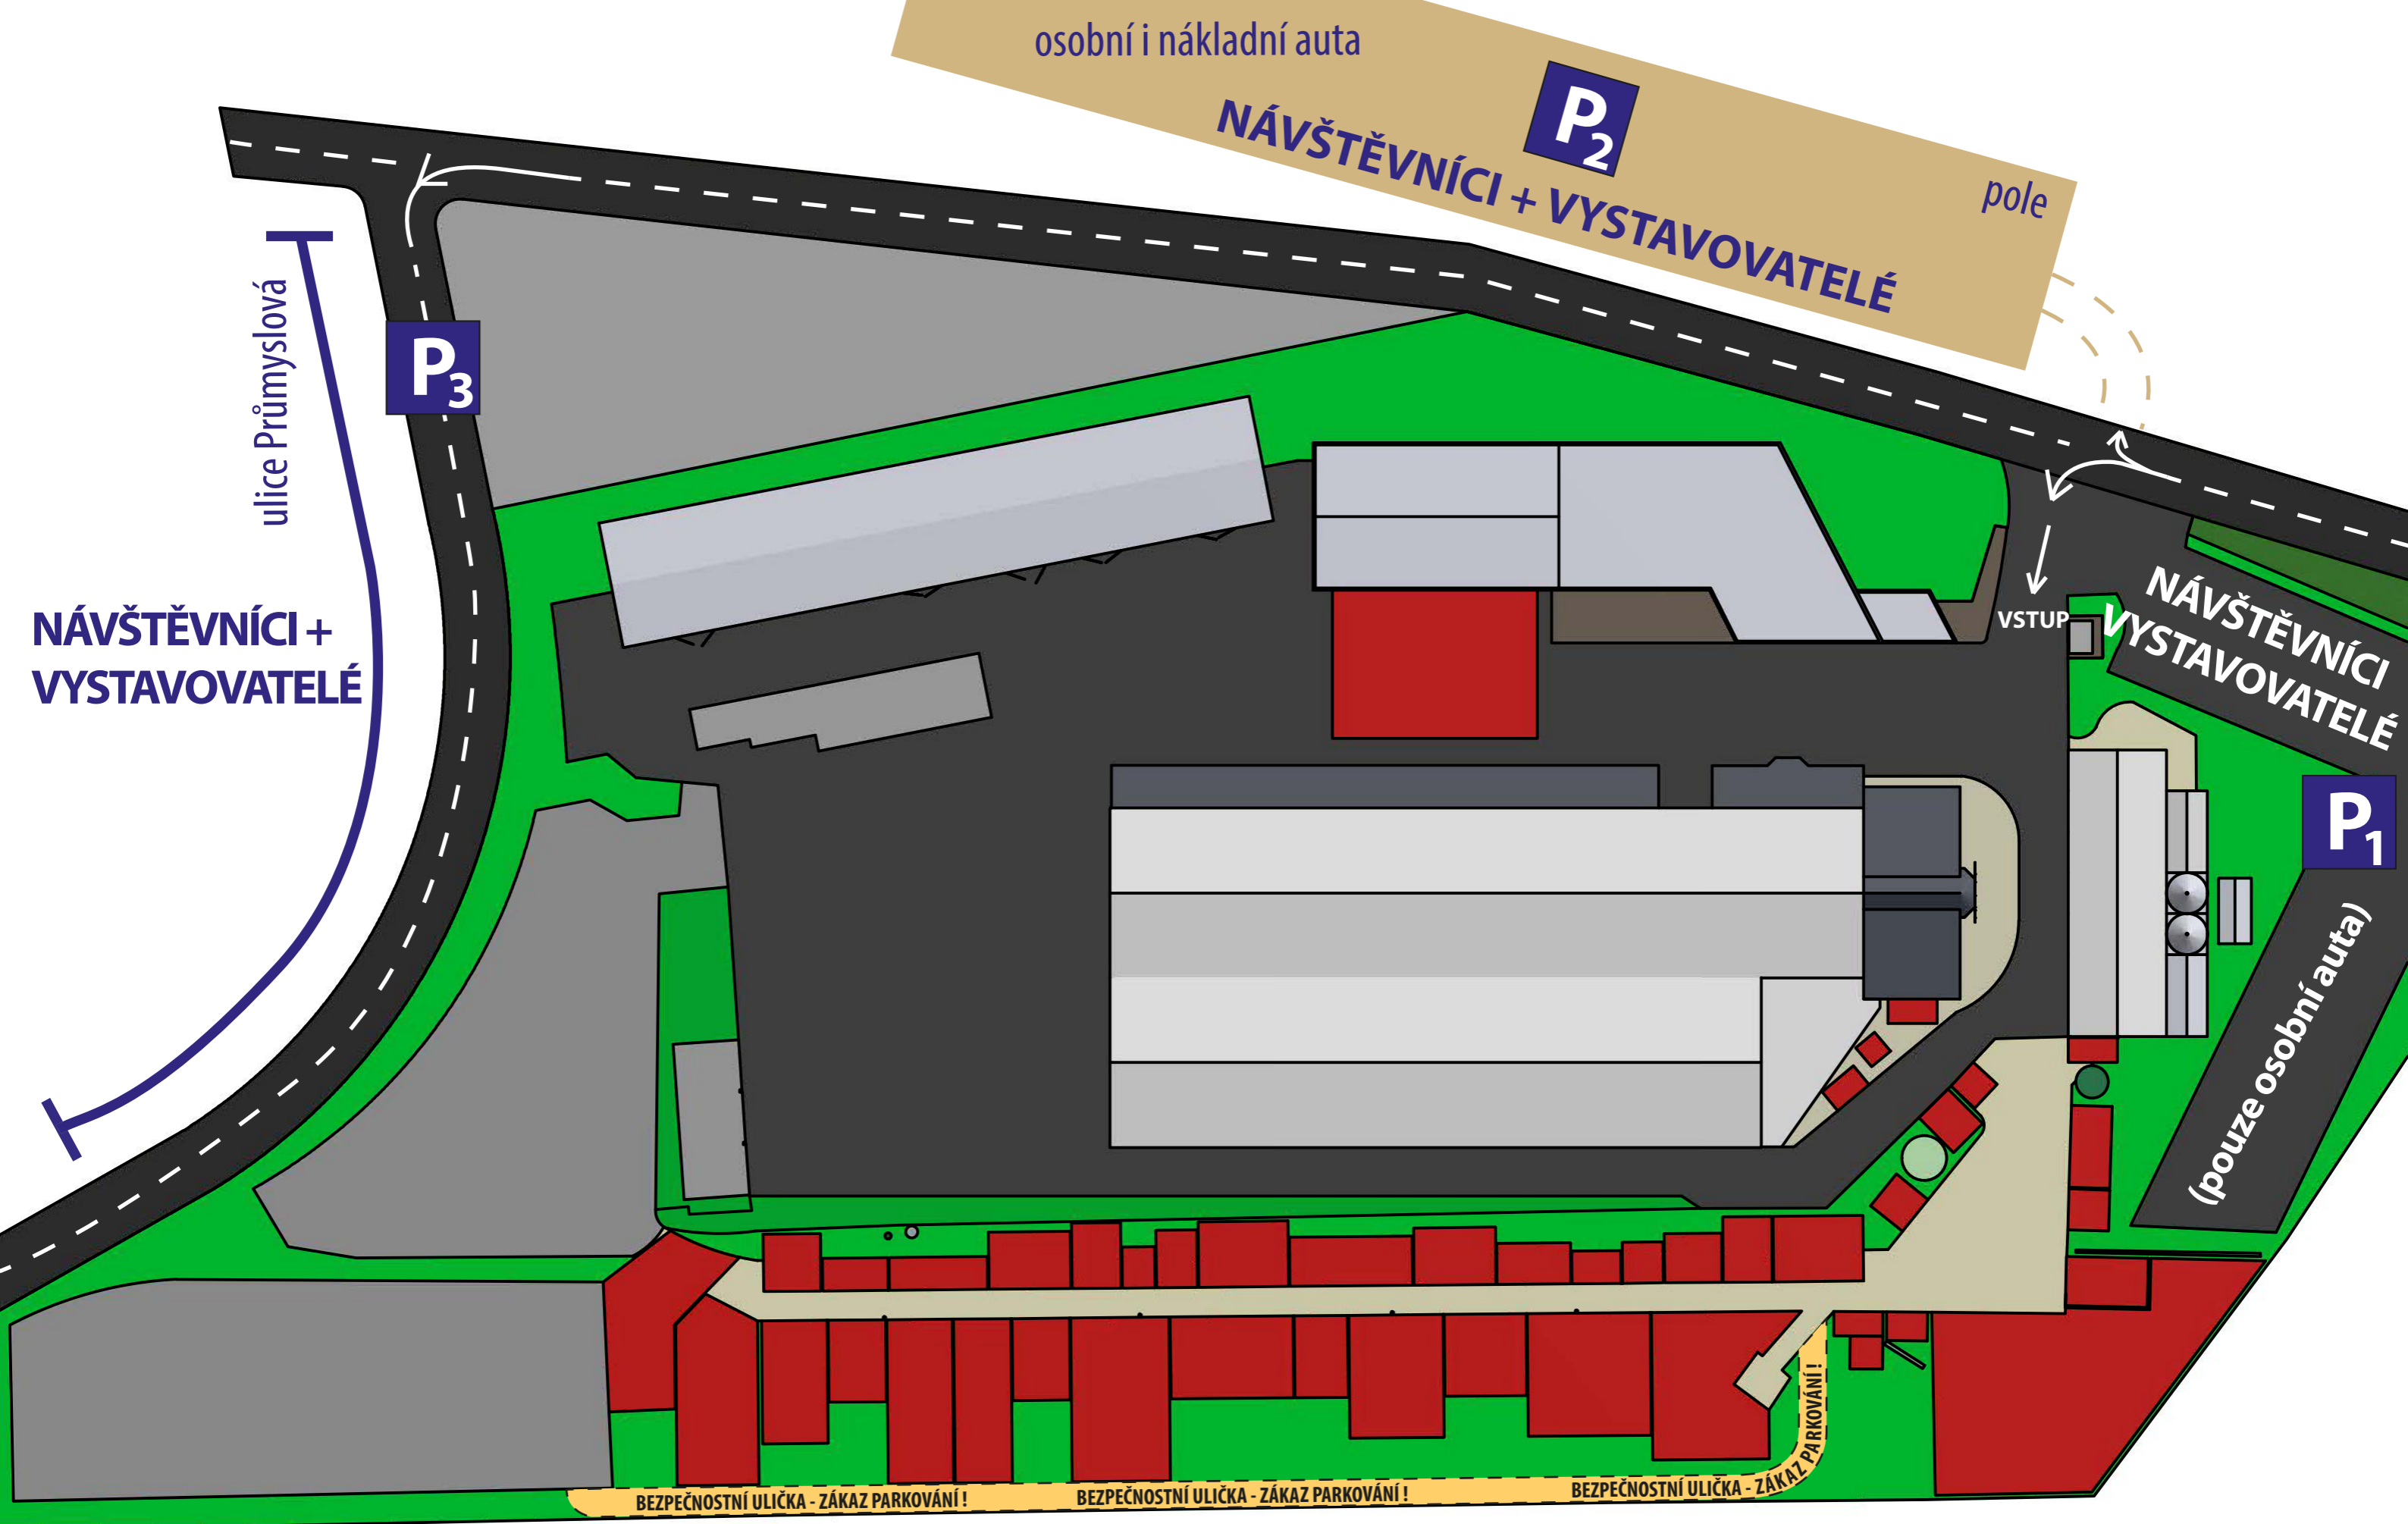

VSTUP
VJEZD

PARKOVIŠTĚ
EXPONÁTŮ
Z DYNAMICKÉ
UKÁZKY

JIČÍNSKÝ VELETRH 2023

DIVÁČKÝ STAN

FIRMA	PLOCHA	FIRMA	PLOCHA	FIRMA	PLOCHA
1 HYDROELEKTRONIK s.r.o. + KOBIT, spol. s r.o.	6x3 m 16	31 PROFI AUTO CZ a.s.	7x20 m 31	15 CROY s.r.o.	7x10 m 30
2 ECS invention, spol.s.r.o.	5x10 m 17	32 ITTEC, s.r.o.	8x20 m 32	16 PROFI AUTO CZ	12x20 m 29
3 tl traffic-lines GmbH	5x5 m 18	33 ROTHLEHNER pracovní plošiny s.r.o.	7x10 m 33	17 ITTEC	11,5x15 m 26
4 LUING PYREX, spol. s r.o.	10x6 m 19	34 CHARVÁT CTS a.s.	8x15 m 34	18 Rothlehn	6,5x10 m 27
5 KOBIT - THZ CZ s.r.o. + KOBRAT s.r.o.	20	35 MTM Tech, s.r.o. + RAMOS - KOO, s.r.o. + PAS Zábřeh na Moravě a. s.	35	19 CHARVÁT CTS a.s.	5x3,5 m 21
6 NORDSTAHL SERVIS s.r.o.	5x3,5 m 21	36 FURNAL trading s.r.o.	36	20 PAS Zábřeh na Moravě a. s.	6x3 m 22
7 Dräger Safety, s.r.o.	6x3 m 22	37 Liebherr-Stavební stroje CZ s.r.o.	7x7 m 37	21 FURNAL	6x3 m 22
8 HANES s.r.o. + VeaCom s.r.o.	23	38 ZÁLESÍ a.s.	8x4 m 38	22 LIEBHERR	7x7 m 37
9 SCANIA CZECH REPUBLIC s.r.o.	15x15 m 24	39 STATECH s.r.o.	12x4 m 39	23 ZÁLESÍ	8x4 m 38
10 CONTSYSTEM s.r.o.	10x10 m 25	40 AUTODRÁB, spol. s r.o.	7x10 m 40	24 STATECH	12x4 m 39
11 Unikont Group s.r.o.	11,5x15 m 26	41 Avistech s.r.o.	6x8 m 41	25 AUTODRÁB	7x10 m 40
12 VOP CZ, s.p.	6,5x10 m 27	42 Eberspächer Praha s.r.o.	6,5x4 m 42	26 AVISTECH	6x8 m 41
13 TATRA TRUCKS a.s.	15x10 m 28	43 TOPAGRI s.r.o.	5x7 m 43	27 EBERSPÄCHER	6,5x4 m 42
14 MAN Truck & Bus Czech Republic s.r.o.	12x20 m 29	44 A-TEC servis s.r.o. + Autodoprava Řehák s.r.o.	11x8 m 44	28 TOPAGRI	5x7 m 43
15 CROY s.r.o.	7x10 m 30			29 A-TEC	11x8 m 44
				30 JMP	15x6 m 30

Vystavatelé bez výstavní plochy: Hermann Paus Maschinenfabrik GmbH + FOREST MERI s.r.o.

Pro informace k parkování otočte na druhou stranu

PARKOVÁNÍ MIMO VYZNAČENÉ PLOCHY JE ZAKÁZÁNO !